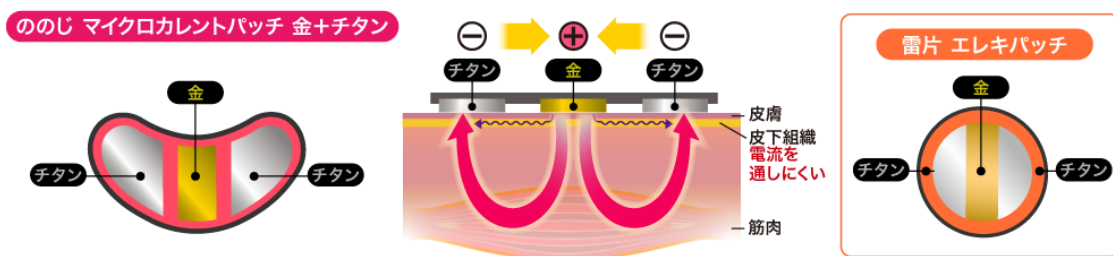

● マイクロカレント（微弱電流）という言葉をご存知でしょうか？

マイクロカレントは、プロスポーツ選手やアスリートがケアに使用していることで、スポーツ医学で最近注目されつつあります。

「ののじ マイクロカレントパッチ 金+チタン（一般医療機器）」と「雷片 エレキパッチ」のパッチ本体は、肌に優しい金とチタンで構成され、この2つの金属の電位差により超弱な電流を発生させます。

この超弱電流と適度な押圧によって、気になるところをリラックス・サポートしてリフレッシュさせます。

本製品の電流は非常に微弱なため、ほとんどの方は電流による刺激を感じることはありません。一般的なEMSの電流の大きさは数mAに対し、本製品は数 μ Aなのです。（1 μ Aは1mAの1000分の1）

● 「ののじ マイクロカレントパッチ 金+チタン」と「雷片 エレキパッチ」は、とても微弱な電流（マイクロカレント）のため嫌な刺激がありません。

また、専用バンソウコウは自然な肌色のため体のどの部位に貼っても目立ちません。無臭のため臭いを気にする必要もなく、人目を気にせずいつでも貼れます。